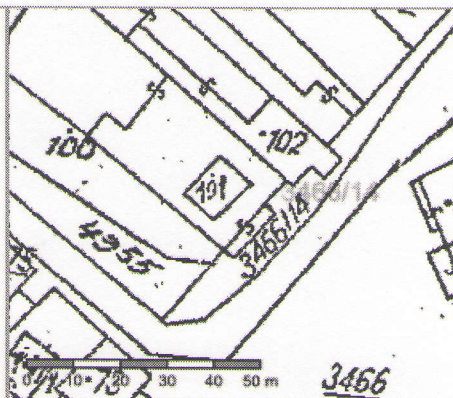

RESTAURAČNÍ ZAHRADKA

Informace o pozemku

Parcelní číslo:	<u>3466/14</u>
Obec:	<u>Olbramovice [594563]</u>
Katastrální území:	<u>Olbramovice u Moravského Krumlova [709930]</u>
Číslo LV:	<u>10001</u>
Výměra [m ²]:	820
Typ parcely:	Parcela katastru nemovitostí
Mapový list:	STEP2880,V.S.I-22-09
Určení výměry:	Graficky nebo v digitalizované mapě
Způsob využití:	ostatní komunikace
Druh pozemku:	ostatní plocha