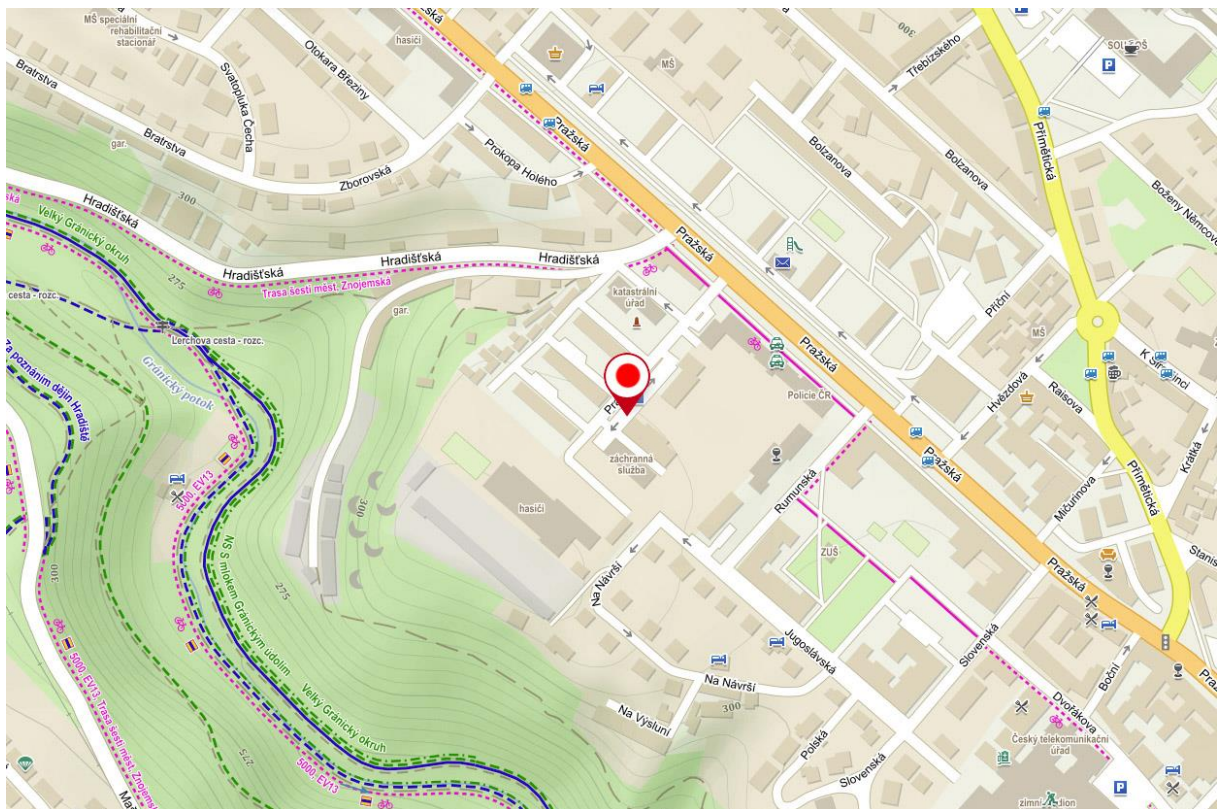

Přehled umístění volebních stanovišť v Jihomoravském kraji

pro volbu prezidenta republiky

zveřejněný v souladu s ust. § 8 odst. 3 zákona č. 411/2022 Sb., o zvláštních způsobech hlasování ve volbě prezidenta republiky v roce 2023

Hlasování u všech níže uvedených stanovišť bude probíhat ve středu 11.1.2023 (v případě konání II. kola volby prezidenta 25.1.2023) od 8:00 hod do 17:00 hod.

Okres Znojmo

Znojmo, parkoviště u areálu Policie ČR, příjezd z ul. Pražská (u objektu Zdravotnické záchranné služby, Pražská 3872/59a, Znojmo)

GPS: 48.8632186N, 16.0389014E

Zpracoval: Krajský úřad Jihomoravského kraje dne 20.12.2022

Vyvěšeno: 3. 1. 2023

Sňato: 28. 1. 2023